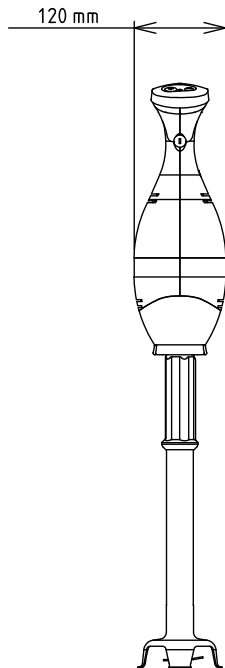

Prednja/e

Bočna/o

EI = Električni priključak

Električki

Napon napajanja:	220-240 V/1 ph/50/60 Hz
Električna snaga, maks.:	0.65 kW
Ukupna snaga:	0.65 kW

Kapacitet:

Kapacitet (do):	200 Litre

Ključne informacije:

Vanjske dimenzije, širina:	138 mm
Vanjske dimenzije, dubina:	120 mm
Vanjske dimenzije, visina:	765 mm
Transportna težina:	4.8 kg
Duljina cijevi:	45 cm