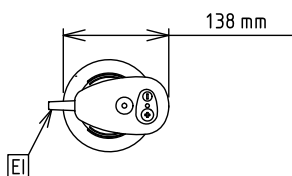

Gornja/e

Električki

Napon napajanja:	220-240 V/1 ph/50/60 Hz
Električna snaga, maks.:	0.65 kW
Ukupna snaga:	0.65 kW

Kapacitet:

Kapacitet (do):	200 Litre

Ključne informacije:

Vanjske dimenzije, širina:	138 mm
Vanjske dimenzije, dubina:	120 mm
Vanjske dimenzije, visina:	765 mm
Transportna težina:	4.8 kg
Duljina cijevi:	45 cm