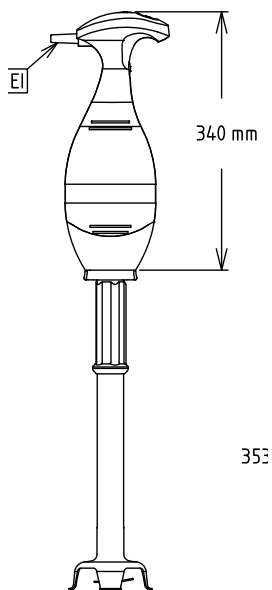

Bočna/o

EI = Električni priključak

Električki

Napon napajanja:	220-240 V/1 ph/50/60 Hz
Električna snaga, maks.:	0.65 kW
Ukupna snaga:	0.65 kW

Kapacitet:

Kapacitet (do):	200 Litre

Ključne informacije:

Vanjske dimenzije, širina:	138 mm
Vanjske dimenzije, dubina:	120 mm
Vanjske dimenzije, visina:	765 mm
Transportna težina:	4.8 kg
Duljina cijevi:	45 cm